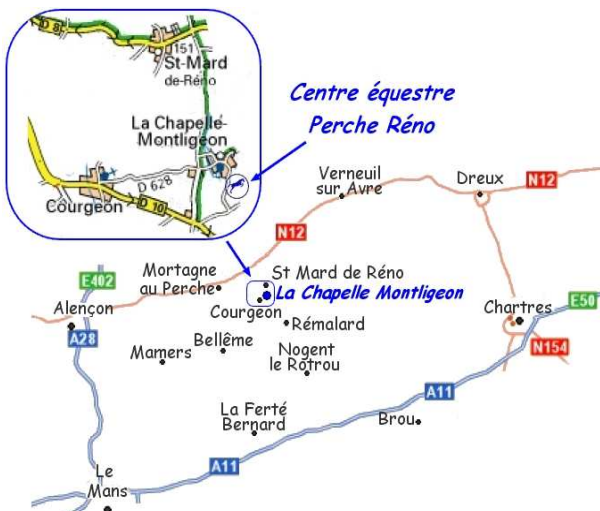

*A très bientôt parmi nous,
vous ne le regretterez pas !*

A 2h00 de Paris par la N12 ou l'A11

*Vous souhaitez initier vos enfants au poney,
pratiquer l'équitation de loisir ou en compétition
en bénéficiant d'installations de qualité...*

*Vous désirez découvrir et savourer les
paysages authentiques du Perche Normand aux
portes de la Forêt domaniale de Réno-Valdieu...*

Venez découvrir le Centre Equestre

PERCHE RENO

- *Ecurie de 30 boxes*
- *Manège couvert 20x40m*
- *1 Carrière de dressage 20x60m*
- *Carrière d'obstacle 50x100m*
- *Club House*
- *Sortie directe en Forêt*